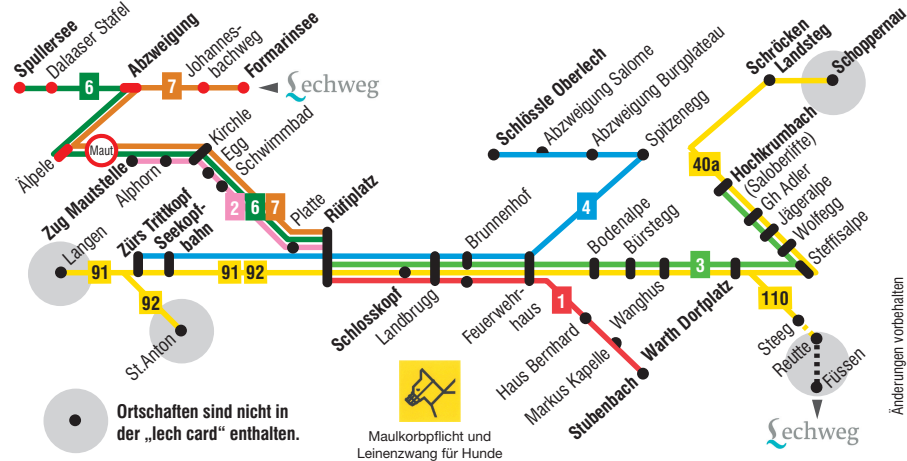

fährt nur bis 26.9. (Strassensperre Lech/Warth)

4 Zürs - Lech - Oberlech

	Zusatzkurs	von	Takt	bis
<i>Zürs Trittkopf</i>		<i>9.25</i>	<i>.25</i>	<i>17.25</i>
<i>Seekopfbahn</i>		<i>9.27</i>	<i>.27</i>	<i>17.27</i>
Rüfiplatz	7.03	7.33	.33	18.33
Landbrugg	7.05	7.35	.35	18.35
Brunnenhof	7.05	7.35	.35	18.35
Feuerwehrhaus	7.06	7.36	.36	18.36
Spitzenegg	7.09	7.39	.39	18.39
Abzw. Burgplateau	7.10	7.40	.40	18.40
Schlössle Oberlech	7.15	7.45	.45	18.45

4 Oberlech - Lech - Zürs

	Zusatzkurs	von	Takt	bis
Schlössle Oberlech	7.16	7.46	.46	18.46
Abzw. Salome	7.17	7.47	.47	18.47
Abzw. Burgplateau	7.20	7.50	.50	18.50
Spitzenegg	7.21	7.51	.51	18.51
Feuerwehrhaus	7.24	7.54	.54	18.54
Brunnenhof	7.24	7.54	.54	18.54
Landbrugg	7.25	7.55	.55	18.55
Rüfiplatz	7.27	7.57	.57	18.57
<i>Seekopfbahn</i>		<i>9.02</i>	<i>.02</i>	<i>17.02</i>
<i>Zürs Trittkopf</i>		<i>9.04</i>	<i>.04</i>	<i>17.04</i>

Fahrpreis EUR 20,- (inkl. Mautgebühren) Äpele (EUR 10,-)
Fahrpreis nur in der Lech Card enthalten

6 Spullersee - Rüfiplatz

Spullersee	9.57	10.57	13.57	14.57	15.57	16.57
Dalaaser Stafel	10.00	11.00	14.00	15.00	16.00	17.00
Abzweigung	10.11	11.11	14.11	15.11	16.11	17.11
Äpele	10.16	11.16	14.16	15.16	16.16	17.16
Zug Kirchle	10.25	11.25	14.25	15.25	16.25	17.25
Rüfiplatz	10.31	11.31	14.31	15.31	16.31	17.31

Fahrpreis EUR 20,- (inkl. Mautgebühren) Äpele (EUR 10,-)
Fahrpreis nur in der Lech Card enthalten

7 Formarinsee - Rüfiplatz

Formarinsee	8.55	10.00	11.05	13.50	14.55	16.00	17.05	18.10
Johannesbachweg	9.03	10.08	11.13	13.58	15.03	16.08	17.13	18.18
Abzweigung	9.06	10.11	11.16	14.01	15.06	16.11	17.16	18.21
Äpele	9.11	10.16	11.21	14.06	15.11	16.16	17.21	18.26
Zug Kirchle	9.20	10.25	11.30	14.15	15.20	16.25	17.30	18.35
Rüfiplatz	9.25	10.30	11.35	14.20	15.25	16.30	17.35	18.40