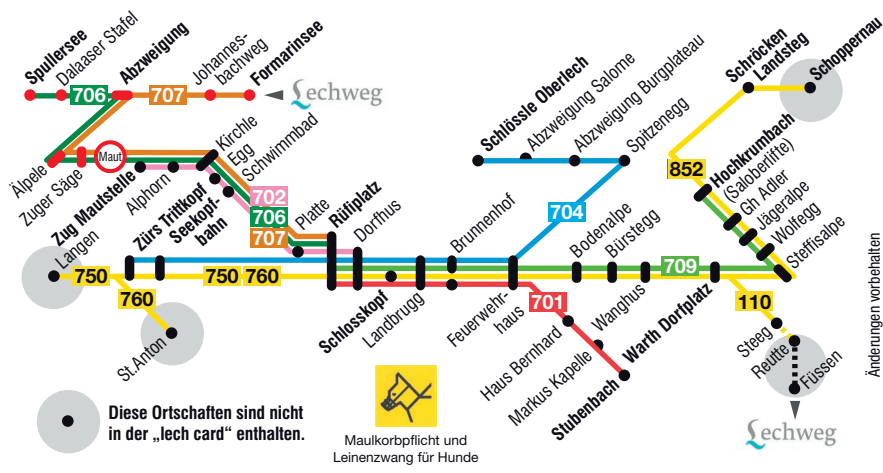

704 Zürs - Lech - Oberlech

	Zusatzkurs	von	Takt	bis
<i>Zürs Trittkopf</i>		9.26	.26	17.26
<i>Seekopfbahn</i>		9.27	.27	17.27
Rüfiplatz	7.03	7.33	.33	18.33
Dorfhus	7.04	7.34	.34	18.34
Landbrugg	7.04	7.34	.34	18.34
Brunnenhof	7.05	7.35	.35	18.35
Feuerwehrhaus	7.06	7.36	.36	18.36
Spitzenegg	7.09	7.39	.39	18.39
Abzw. Burgplateau	7.09	7.39	.39	18.39
Schlössle Oberlech	7.12	7.42	.42	18.42

709 Lech - Warth - Hochkrumbach

	Zusatzkurs	von	Takt	bis
Rüfiplatz	7.35	8.35	.35	17.35
Dorfhus	7.36	8.36	.36	17.36
Landbrugg	7.37	8.37	.37	17.37
Brunnenhof	7.37	8.37	.37	17.37
Feuerwehrhaus	7.38	8.38	.38	17.38
Bodenalpe	7.41	8.41	.41	17.41
Bürstegg	7.44	8.44	.44	17.44
Wanghus	7.46	8.46	.46	17.46
Warth Dorfplatz	7.51	8.51	.51	17.51
Steffisalpe	7.52	8.52	.52	17.52
Wolfegg		8.53	.53	17.53
Jägeralpe		8.56	.56	17.56
Gh Adler		8.58	.58	17.58
Hochkrumbach (Saloberlifte)	9.00	.00	18.00	

709 Hochkrumbach - Warth - Lech

	Zusatzkurs	von	Takt	bis
Hochkrumbach (Saloberlifte)	9.02	.02	18.02	
Gh Adler		9.03	.03	18.03
Jägeralpe		9.04	.04	18.04
Wolfegg		9.07	.07	18.07
Steffisalpe	8.00	9.08	.08	18.08
Warth Dorfplatz	8.02	9.10	.10	18.10
Wanghus	8.07	9.15	.15	18.15
Bürstegg	8.09	9.17	.17	18.17
Bodenalpe	8.11	9.19	.19	18.19
Feuerwehrhaus	8.12	9.20	.20	18.20
Brunnenhof	8.13	9.21	.21	18.21
Landbrugg	8.13	9.21	.21	18.21
Dorfhus	8.14	9.22	.22	18.22
Rüfiplatz	8.15	9.23	.23	18.23

www.gemeinde.lech.at
www.lechzuers.com
www.vmobil.at
www.oebb.at

Lech Zürs Tourismus, Tel. +43 5583 2161
Ortsbus Lech, Tel. +43 5583 2213-226
Postbus Lech, Tel. +43 5442 64422

707 Formarinsee - Dorfhus

Formarinsee	8.50	10.00	11.10	13.40	14.50	16.00	17.10	18.20
Johannesbachweg	8.58	10.08	11.18	13.48	14.58	16.08	17.18	18.28
Abzweigung	9.01	10.11	11.21	13.51	15.01	16.11	17.21	18.31
Äpele	9.06	10.16	11.26	13.56	15.06	16.16	17.26	18.36
Zuger Säge	9.08	10.18	11.28	13.58	15.08	16.18	17.28	18.38
Zug Kirchle	9.15	10.25	11.35	14.05	15.15	16.25	17.35	18.45
Rüfiplatz	9.20	10.30	11.40	14.10	15.20	16.30	17.40	18.50
Dorfhus	9.21	10.31	11.41	14.11	15.21	16.31	17.41	18.51