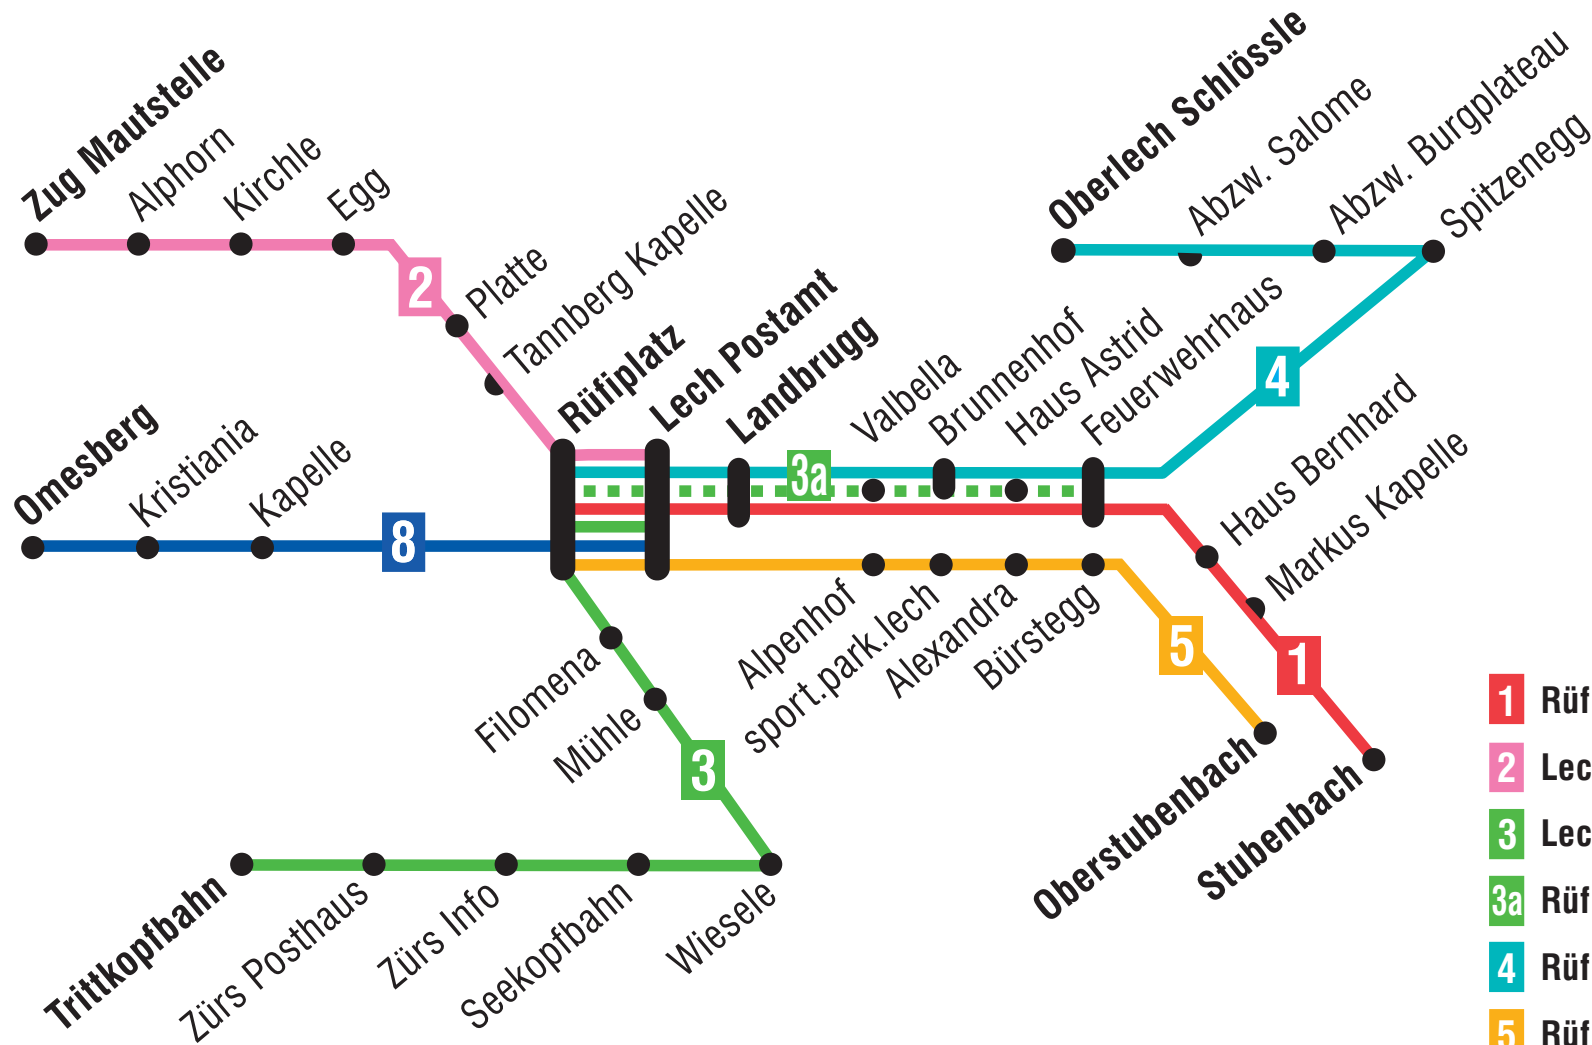

Wintersaison 1. 12. 2016 - 23. 4. 2017

Maulkorbpflicht und Leinenzwang für Hunde

- 1** Rüfiplatz - Stubenbach
- 2** Lech Postamt - Zug
- 3** Lech Postamt - Zürs
- 3a** Rüfiplatz - Strass - Feuerwehrhaus
- 4** Rüfiplatz - Oberlech
- 5** Rüfiplatz - sport.park.lech - Oberstubenbach
- 8** Lech Postamt - Omesberg